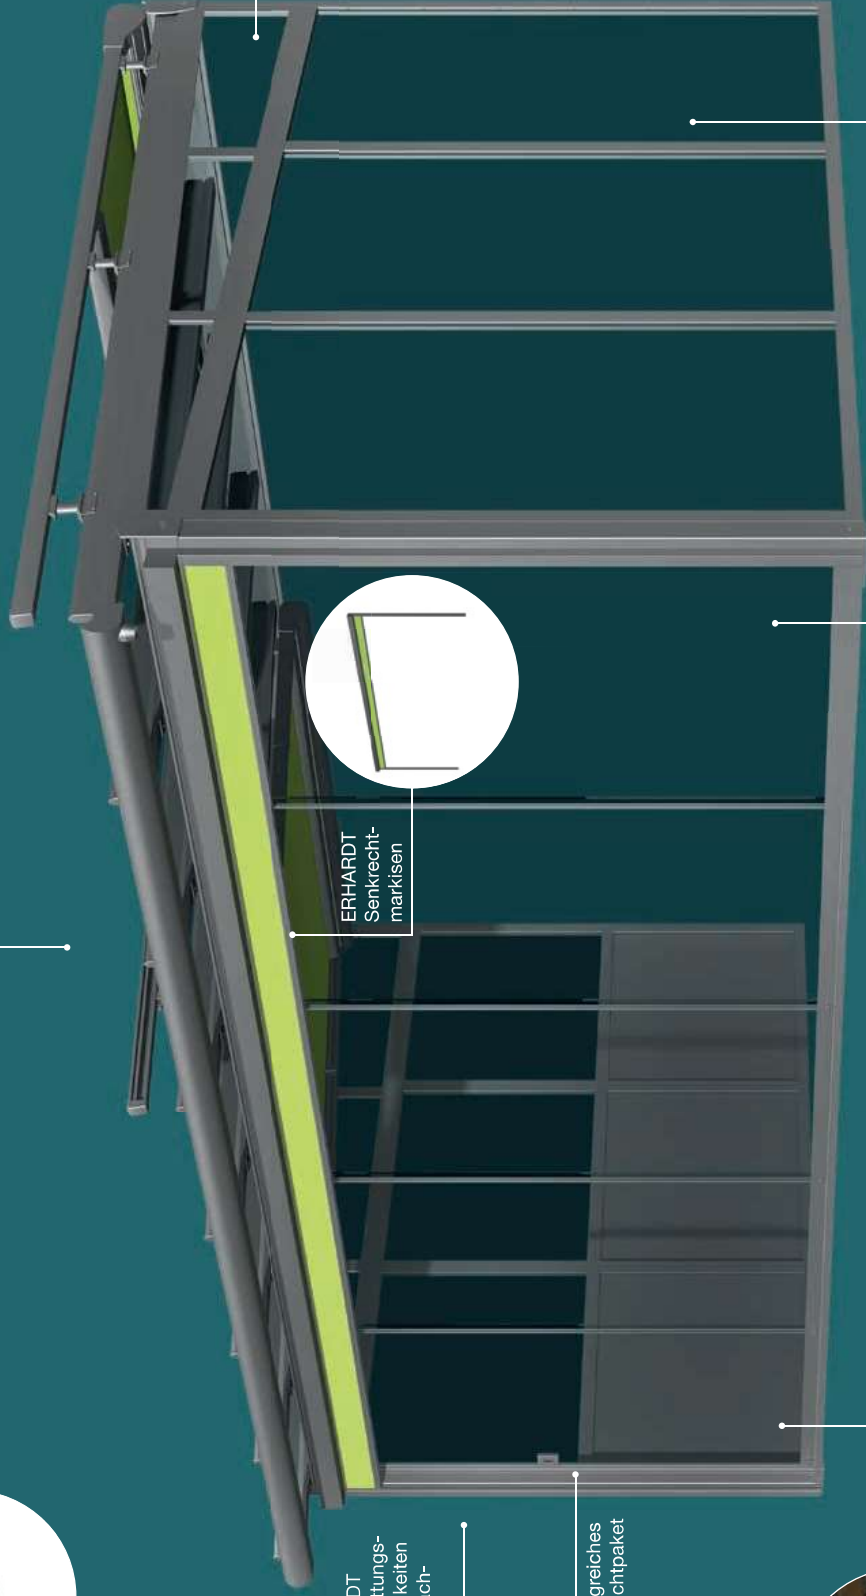

DAS MODULARE ERHARDT TERRASSENDACH

ERHARDT Beschattungs-
möglichkeiten
Unterdach-
montage

ERHARDT Beschattungs-
möglichkeiten
Aufdachmontage

Fest und
Schräglelement

ERHARDT Terrassendach
(Basis)

Umfangreiches
LED-Lichtpaket